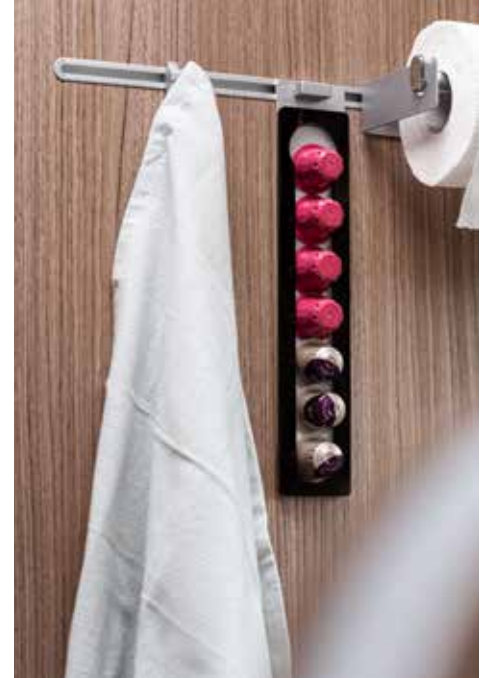

PAPIERROLLENHALTER

Einfach die beiden Befestigungen rechts und links in die Schiene eindrehen – und schon ist die Küchenrolle angebracht! Durch die Möglichkeit einer flexiblen Anbringung innerhalb der Schiene haben Sie mal links, mal rechts etwas Spiel. Länge: 290 mm. Material: Aluminium.

GEWÜRZABLAGE

Auch wenn's mal über ein Schlagloch geht: Ihre Gewürze bleiben an ihrem Platz. Denn die Ablage aus Aluminium verfügt über ein Gummiband, das alles zusammenhält. Befestigt wird sie indem beide Enden in die Schiene eingedreht werden. Flexibel anbringbar. Optik: silber matt.

KAFFEEKAPSELHALTER

Unser Kapselhalter ist an der Schiene flexibel anbringbar und fasst bis zu 6 Kaffee kapseln. Er besteht aus Aluminium und hochwertigem schwarzem Plexiglas. Leidenschaftliche Kaffeegenießer können auch mehrere Halter nebeneinander anbringen, Platz ist schließlich genug.

Alle Produkte passen für folgende Modelle:
T135, T334, T337, T448, T447, T449, T339, A361,
A464, I447, I339, I449, CV540, CV600, CV601,
CV640

# 3105869	Einhängehaken	9,95 €
# 3105895	Papierrollenhalter	29,95 €
# 3106155	Gewürzablage	29,95 €
# 3106160	Kaffee kapselhalter	29,95 €